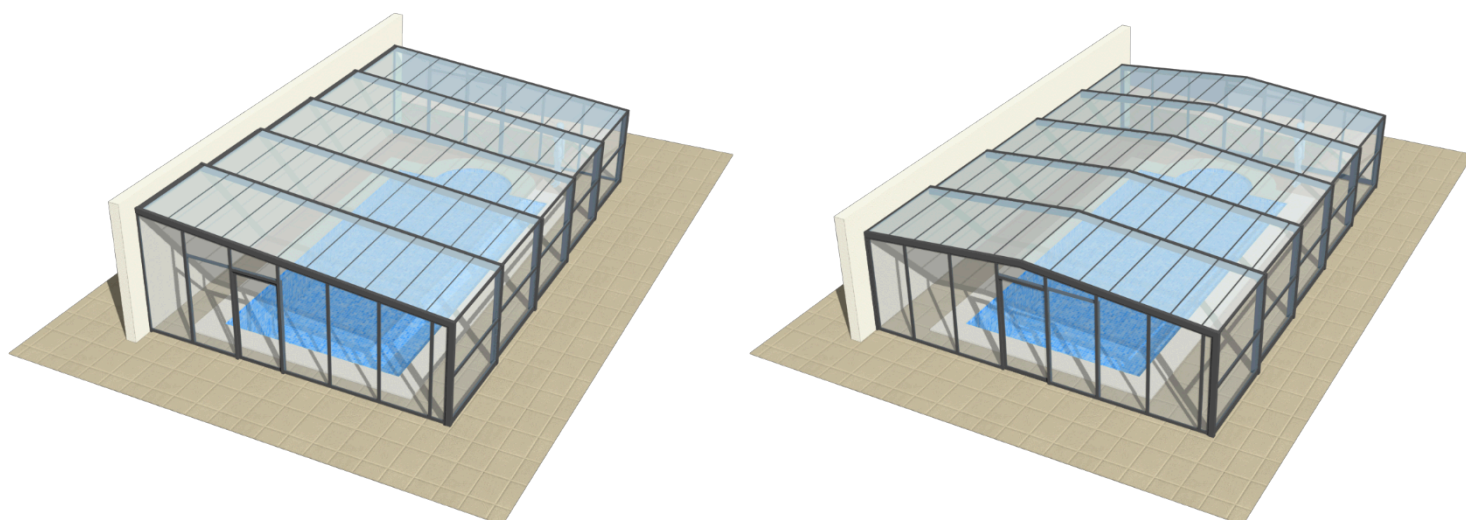

Cubierta Telescópica de tres ángulos, adosada a uno o dos pendientes con carriles sobre el muro.

Los módulos tienen una longitud de 2,226 M introduciéndose uno dentro de otro para su apertura, con lo que después del primer módulo, los módulos siguientes ocupan 2,118 M.

Color estándar:

- Blanco RAL 9010
- Gris RAL 7016
- Verde RAL 6009
- Beige RAL 1015

Opción: Cualquier otro color de la carta RAL o acabado madera.

Características:

- Policarbonato alveolar transparente en techos y compacto transparente en fondos y laterales.
- Dos fondos fijos con una puerta corredera central de una hoja.
- Altura interior mínima de 1,85 M.